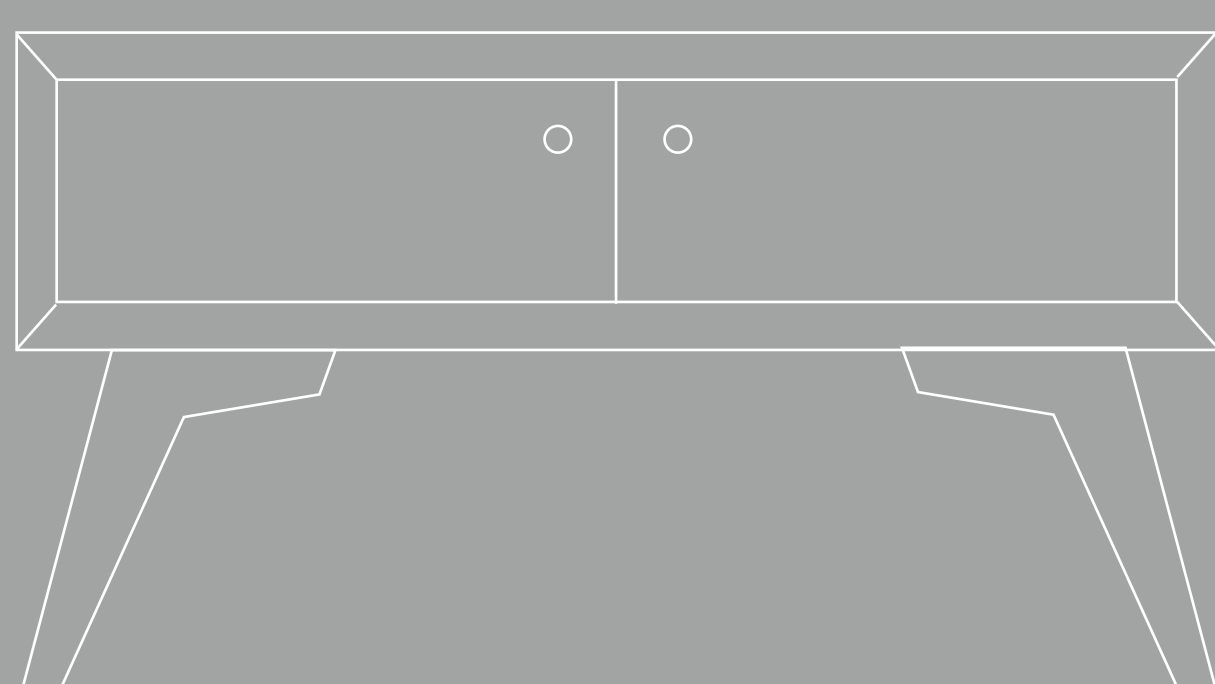

Midcentury 2.0 // Sideboards

SB1 Lowboard kurz
offen, zwei Schubladen
BxHxT: 110x70x32 cm
UVP: 990 Euro

SB2 Lowboard medium
2 Schiebetüren
BxHxT: 150x70x32 cm
UVP: 990 Euro

SB3 Lowboard lang
2 Schiebetüren
BxHxT: 210x70x32 cm
UVP: 1.190 Euro

SB4 Sideboard lang
offen, 1 Regalboden
BxHxT: 210x100x32 cm
UVP: 1.190 Euro

SB5 Sideboard lang
2 Schiebetüren
1 Regalboden
BxHxT: 210x100x32 cm
UVP: 1.490 Euro

SB6 Sideboard lang
2 Schwenktüren
4 Schubladen
BxHxT: 210x100x32 cm
UVP: 1.890 Euro

Korpusmaterial: gebrauchte Baubohle massiv, grob geschliffen, unbehandelt
Beine/ Untergestell: 40 cm, andere Höhen auf Anfrage
Regalböden/Fronten: gebrauchte Siebdruckplatte, alternativ Multiplex (weiss)
Lieferung: ca. 4 Wochen ab Bestellung
Versandart nach Absprache, Versandkosten nicht im Preis enthalten
Stand: 05.2016 (Änderungen vorbehalten)