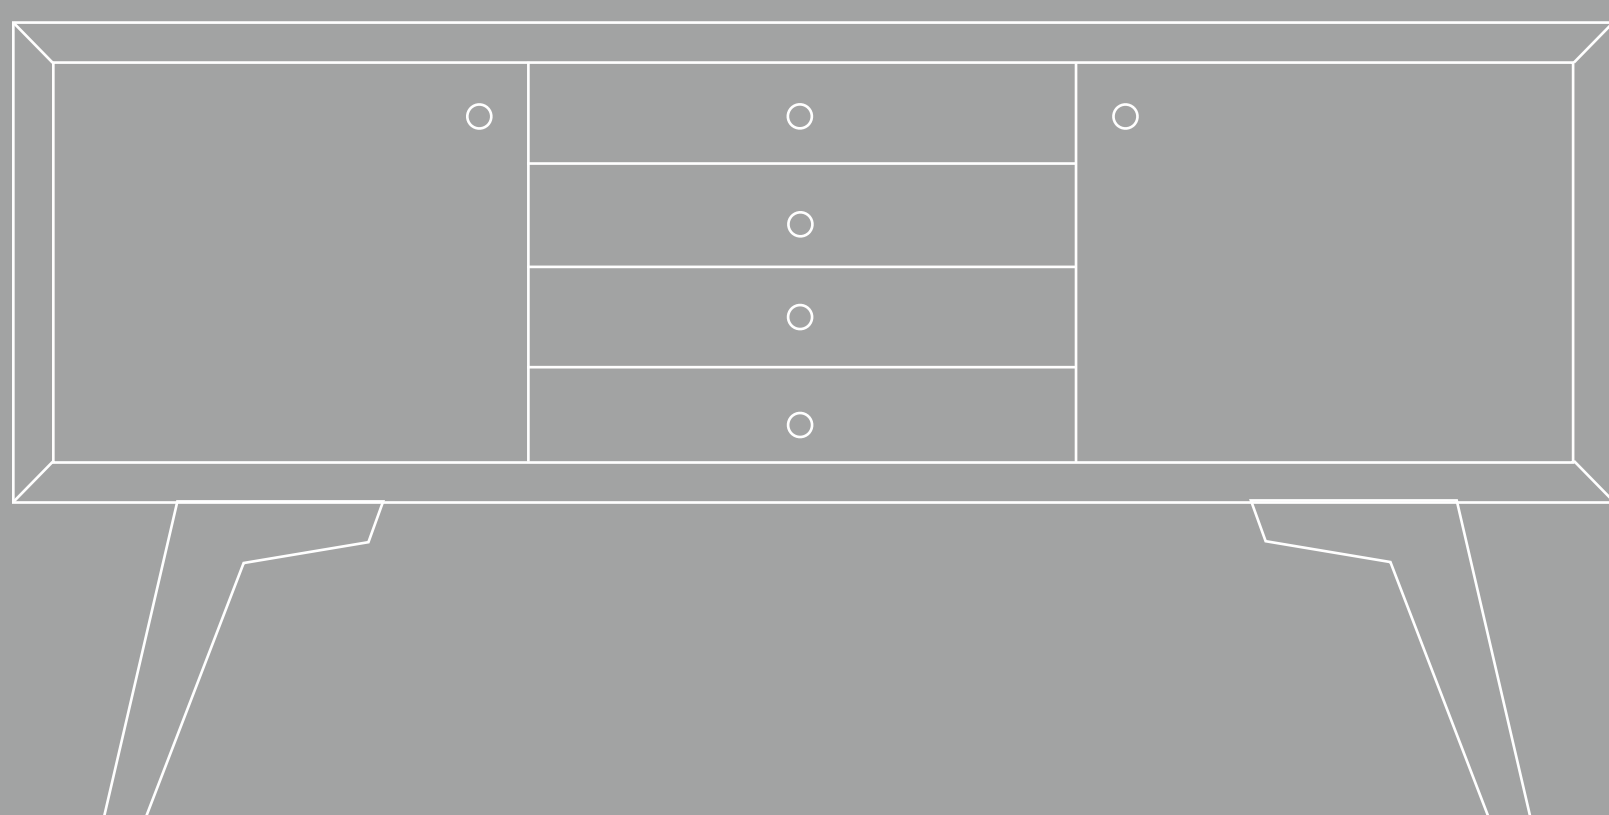

Midcentury 2.0 // Sideboards

SB1 Lowboard kurz
offen, zwei Schubladen
BxHxT: 110x70x32 cm
UVP: 990 Euro

SB2 Lowboard medium
2 Schiebetüren
BxHxT: 150x70x32 cm
UVP: 990 Euro

SB3 Lowboard lang
2 Schiebetüren
BxHxT: 210x70x32 cm
UVP: 1.190 Euro

SB4 Sideboard lang
offen, 1 Regalboden
BxHxT: 210x100x32 cm
UVP: 1.190 Euro

SB5 Sideboard lang
2 Schiebetüren
1 Regalboden
BxHxT: 210x100x32 cm
UVP: 1.490 Euro

SB6 Sideboard lang
2 Schwenktüren
4 Schubladen
BxHxT: 210x100x32 cm
UVP: 1.890 Euro

Korpusmaterial: gebrauchte Baubohle massiv, grob geschliffen, unbehandelt
Beine/ Untergestell: 40 cm, andere Höhen auf Anfrage
Regalböden/Fronten: gebrauchte Siebdruckplatte, alternativ Multiplex (weiss)
Lieferung: ca. 4 Wochen ab Bestellung
Versandart nach Absprache, Versandkosten nicht im Preis enthalten
Stand: 05.2016 (Änderungen vorbehalten)