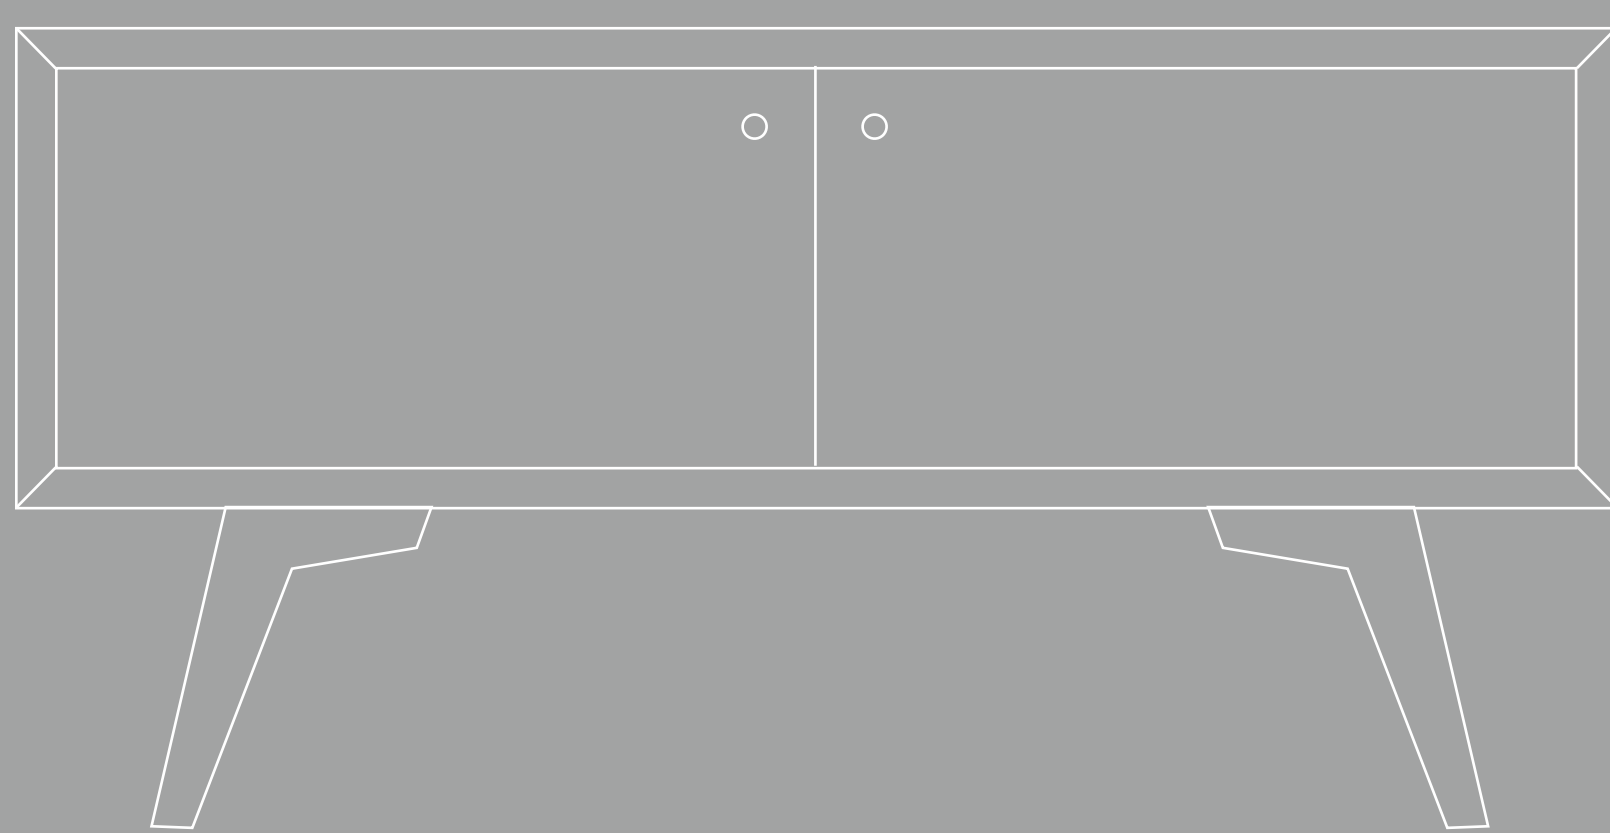

Midcentury 2.0 // Sideboards

SB1 Lowboard kurz
offen, zwei Schubladen
BxHxT: 110x70x32 cm
UVP: 990 Euro

SB2 Lowboard medium
2 Schiebetüren
BxHxT: 150x70x32 cm
UVP: 990 Euro

SB3 Lowboard lang
2 Schiebetüren
BxHxT: 210x70x32 cm
UVP: 1.190 Euro

SB4 Sideboard lang
offen, 1 Regalboden
BxHxT: 210x100x32 cm
UVP: 1.190 Euro

SB5 Sideboard lang
2 Schiebetüren
1 Regalboden
BxHxT: 210x100x32 cm
UVP: 1.490 Euro

SB6 Sideboard lang
2 Schwenktüren
4 Schubladen
BxHxT: 210x100x32 cm
UVP: 1.890 Euro

Korpusmaterial: gebrauchte Baubohle massiv, grob geschliffen, unbehandelt
Beine/ Untergestell: 40 cm, andere Höhen auf Anfrage
Regalböden/Fronten: gebrauchte Siebdruckplatte, alternativ Multiplex (weiss)
Lieferung: ca. 4 Wochen ab Bestellung
Versandart nach Absprache, Versandkosten nicht im Preis enthalten
Stand: 05.2016 (Änderungen vorbehalten)